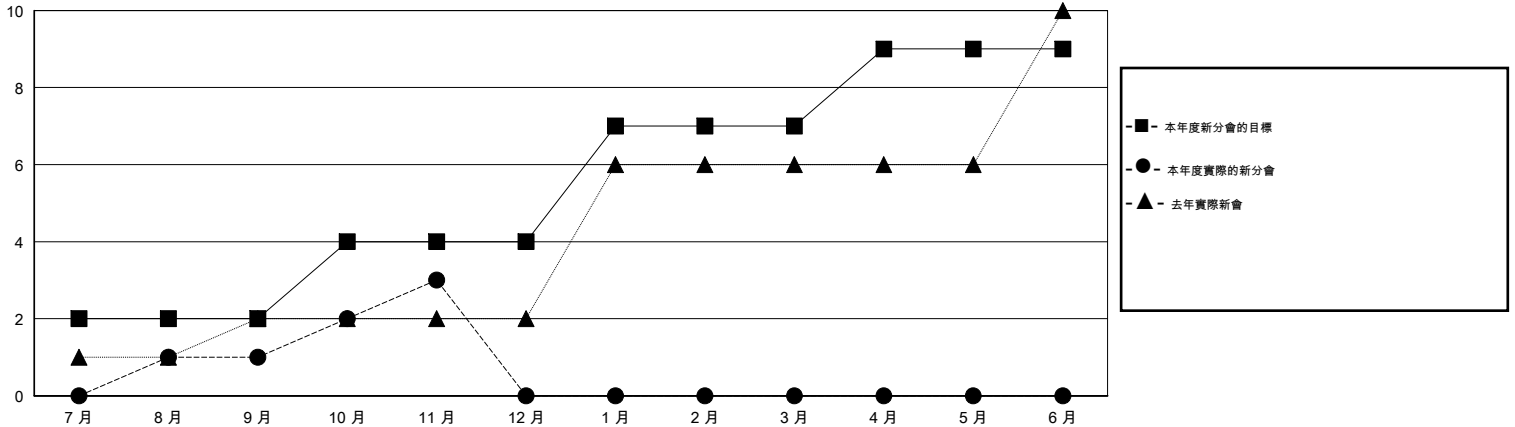

MONTHLY MEMBERSHIP PROGRESS REPORT

District 385

Results as of: 11/30/2014

GMT: WUSHUN XU

地點 CHINA

GMT憲章區 5

分會				
成果 2014-2015				
季	新分會目標	新會	會員流失的分會	淨增/減
7月/8月/9月	2	1	0	1
10月/11月/12月	2	2	0	2
1月/2月/3月	3	0	0	0
4月/5月/6月	2	0	0	0

位會員@每位須繳				
成果 2014-2015				
季	新會員目標	增加的授證/新會員	退會人數	淨增/減
7月/8月/9月	100	215	3	212
10月/11月/12月	130	165	18	147
1月/2月/3月	175	0	0	0
4月/5月/6月	120	0	0	0

目標與實際新會累積