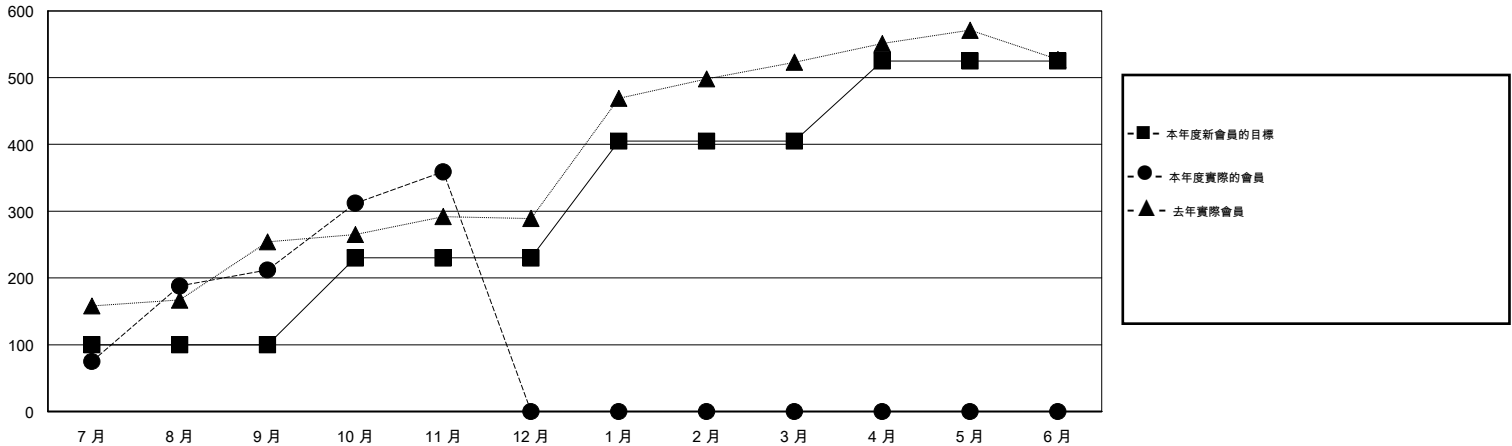

目標和實際會員累積

已取消的分會: 0	46 CLUBS OF 56 增添1位或以上的新會員	性別分佈
放棄的會員		男 848 (50.66%)
過世 0		女 826 (49.34%)
分會已取消 0	點擊這裡取得健康評估資料	家庭單位會員 307
其他 21		戶長 150
總計 21		非戶長 157